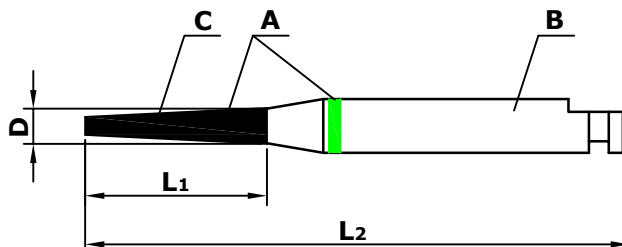

E mail: sistem@iptel.by Адрес WEB-сайта: www.sistema1.by

ISO 13485:2003

ЦИФРОВАЯ НУМЕРАЦИЯ / THE NEW NUMBERING SYSTEM

Материал рабочей части - АЛМАЗ / Working part material - DIAMOND		Металлическая связка - гальванический способ / Metal binder - galvanic method	Тип хвостовик / Shank type	Общая длина инструмент / Overall length of tool	Форма рабочей части / Working part form	Размер алмазного зерна - Мелкий / Diamond grain size Fine	Диаметр рабочей части / Working part diameter
80		6	20	4	172	534	016
A			B	L₂	C	A L₁	D
8	7	6	20	4	168	080	016
Материал рабочей части - АЛМАЗ / Working part material - DIAMOND	Размер алмазного зерна - Грубый / Diamond grain size Coarse	Металлическая связка - гальванический способ / Metal binder - galvanic method	Тип хвостовик / Shank type	Общая длина инструмент / Overall length of tool	Форма рабочей части / Working part form	Длина рабочей части / Working part length	Диаметр рабочей части / Working part diameter

Код Code	Цвет Color	Средний размер зерна, мкм Medium drain size, μm
504	3 Желтое кольцо yellow ring	50/40 экстремелкий extra-fine
514	5 Красное кольцо red ring	63/50 мелкий fine
524	6 Синее кольцо или без маркировки blue ring or without labeling	125/100 средний medium
534	7 Зеленое кольцо green ring	160/125 грубый coarse
544	8 Черное кольцо black ring	200/160 очень грубый very-coarse