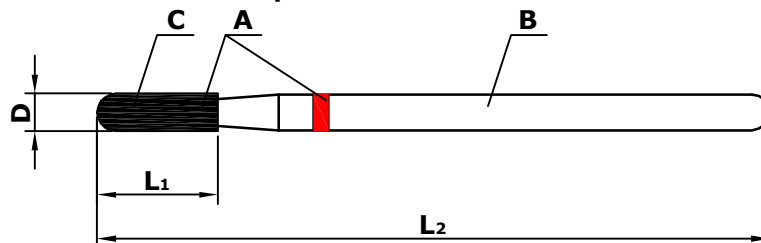

ЦИФРОВАЯ НУМЕРАЦИЯ / THE NEW NUMBERING SYSTEM

Материал рабочей части - АЛМАЗ / Working part material - DIAMOND		Металлическая связка - гальванический способ / Metal binder - galvanic method	Тип хвостовик / Shank type	Общая длина инструмент / Overall length of tool	Форма рабочей части / Working part form	Размер алмазного зерна - Мелкий / Diamond grain size Fine	Диаметр рабочей части / Working part diameter
80		6	10	4	141	514	025
A			B	L₂	C	A L₁	D
8	5	6	10	4	137	080	025
Материал рабочей части - АЛМАЗ / Working part material - DIAMOND	Размер алмазного зерна - Мелкий / Diamond grain size Fine	Металлическая связка - гальванический способ / Metal binder - galvanic method	Тип хвостовик / Shank type	Общая длина инструмент / Overall length of tool	Форма рабочей части / Working part form	Длина рабочей части / Working part length	Диаметр рабочей части / Working part diameter

Код Code	Цвет Color	Средний размер зерна, мкм Medium drain size, μm
504	3 Желтое кольцо yellow ring	50/40 экстремелкий extra-fine
514	5 Красное кольцо red ring	63/50 мелкий fine
524	6 Синее кольцо или без маркировки blue ring or without labeling	125/100 средний medium
534	7 Зеленое кольцо green ring	160/125 грубый coarse
544	8 Черное кольцо black ring	200/160 очень грубый very-coarse